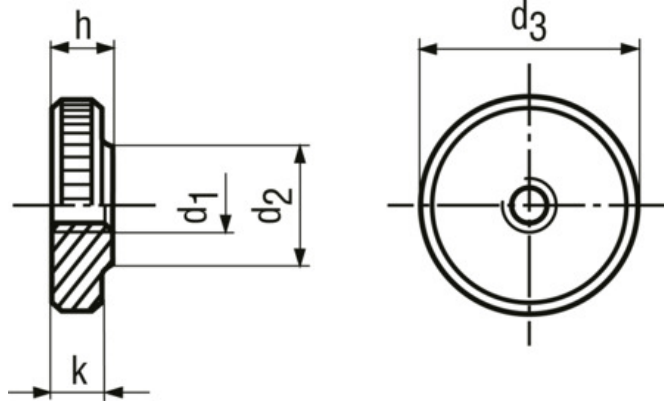

Knurled nuts low type

BN 217

Standard **DIN 467**, ~UNI 6003, ~ČSN 021462

Material **Steel**

Surface **zinc plated blue**

| Article no. | d1 | d2 | d3 | Handle height (h) | k |
|-------------|-----|----|----|-------------------|-----|
| 1100009 | M3 | 6 | 12 | 3 | 2,5 |
| 1100025 | M4 | 8 | 16 | 4 | 3,5 |
| 1100033 | M5 | 10 | 20 | 5 | 4 |
| 1100041 | M6 | 12 | 24 | 6 | 5 |
| 1100068 | M8 | 16 | 30 | 8 | 6 |
| 1100076 | M10 | 20 | 36 | 10 | 8 |