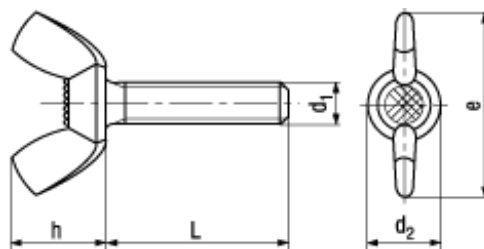

~UNI 5449

BN 2725

Wing screws

pressed

Stainless steel A2

Article#	d ₁	d ₂ ~	e max.	h max.	L
1473077	M4	9	23	11,5	10
1473085					12
1473093					16
1473107					20
1473115					25
1473123					30
1473131					35
1473158	M5	10	23	11,5	10
1473166					12
1473174					16
1473182					20
1473190					25
1473204					30
1473212					35
1473220	M6	12	28	14	12
1473239					16
1473247					20
1473255					25
1473263					30
1473271					35
1473298					40
1473301	M8	13,5	31	16	16

Article#	d ₁	d ₂	e max.	h max.	L
1473328	M8	13,5	31	16	20
1473336					25
1473344					30
1473352					35
1473360					40
1473379					50
1473387	M10	16	37	18	20
1473395					25
1473409					30
1473417					35
1473425					40
1473433					50
1473441	M12	21	50	24	25
1473468					30
1473476					35
1473484					40
1473492					45
1473506					50