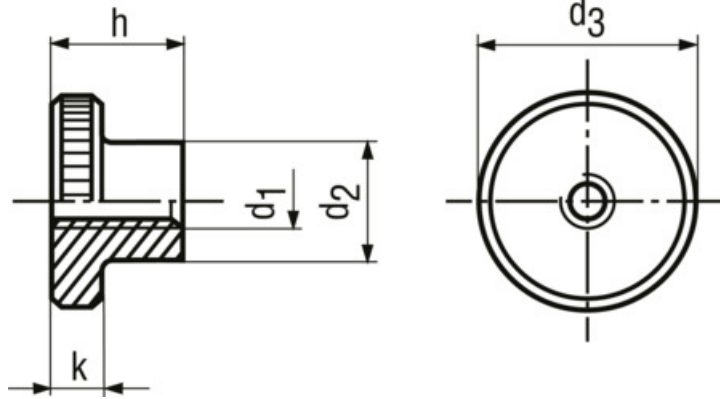

# Knurled nuts high type

BN 215

Standard **DIN 466**, ~UNI 6005, ~ČSN 021461

Material **Steel**

Surface **zinc plated blue**

Article no.	d1	d2	d3	Handle height (h)	k
1099787	M3	6	12	7,5	2,5
1099809	M4	8	16	9,5	3,5
1099817	M5	10	20	11,5	4
1099825	M6	12	24	15	5
1099833	M8	16	30	18	6
1099841	M10	20	36	23	8