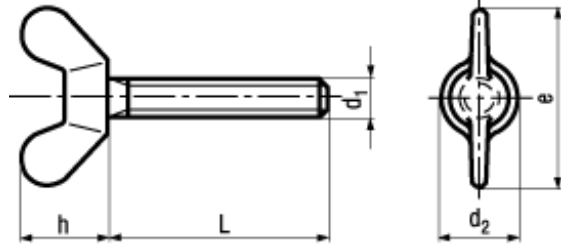

DIN 316

BN 276
Wing screws
Malleable cast iron / steel – At manufacturer's option
zinc plated blue
• ~CSN 021365

M3: not included in DIN 316

Article#	d ₁	d ₂ max.	e max.	h max.	L
1110357	M3	8	19	9,5	6
1110373					10
1110381					12
1110403					16
3056116	M4	8	20	10,5	8
1110462					10
1110489					16
1110500					20
1110519					25
1110527					30
1110535					35
1110543					40
1447866	M5	11	26	13	8
1110586					10
1447963					12
1110608					16
1110624					20
1110632					25
1110640					30
1110659					35
1110667					40
1110683					50

M3: not included in DIN 316

Article#	d ₁	d ₂ max.	e max.	h max.	L
1448579	M6	13	33	17	8
1110713					10
1448641					12
1110748					16
1110764					20
1110772					25
1110780					30
1110799					35
1110802					40
1110829					50
1110837					60
1110845	M8	16	39	20	10
1448668					12
1110861					16
1110896					20
1110918					25
1110926					30
1110934					35
1110942					40
1110969					50
1110977					60
1110985					70
1110993					80
1448676	M10	20	51	25	16
1448684					20
1448692					25
1448706					30
1448714					35
1448722					40
1448730					50
1448749					60
1448757	M12	23	65	33,5	20
1448765					25
1448773					30
1448781					40
1448803					50
1448811					60