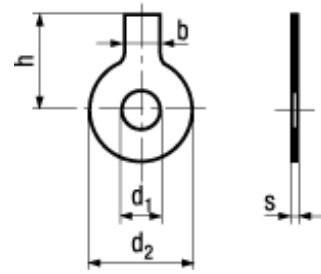

**DIN 93**

Standard withdrawn

**BN 842**

**Tab washers**

with long tab

Steel

zinc plated blue

- ~UNI 6600
- ~CSN 021751

Article#	⚙️	d <sub>1</sub>	d <sub>2</sub>	b	h	s
1294202	M3	3,2	12	4	13	0,38
1294229	M4	4,3	14	5	14	0,38
1294237	M5	5,3	17	6	16	0,5
1294245	M6	6,4	19	7	18	0,5
1294253	M8	8,4	22	8	20	0,75
1294261	M10	10,5	26	10	22	0,75
1294288	M12	13	30	12	28	1
1294296	M14	15	33	12	28	1
1294318	M16	17	36	16	32	1
1294326	M18	19	40	18	36	1
1294334	M20	21	42	18	36	1
1294342	M22	23	50	20	42	1
1294350	M24	25	50	20	42	1
1294369	M27	28	58	23	48	1,6
1294377	M30	31	63	26	52	1,6
1294385	M33	34	68	28	56	1,6
1294393	M36	37	75	30	60	1,6
1294407	M39	40	82	32	64	1,6
1294415	M42	43	88	35	70	1,6