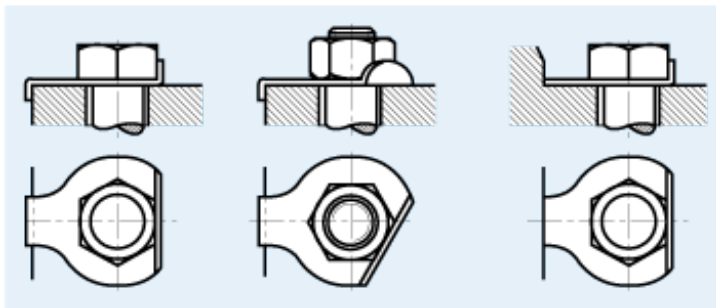

**DIN 93**

Standard withdrawn

**BN 842**

**Tab washers**

with long tab

Steel

zinc plated blue

- ~UNI 6600
- ~CSN 021751

Article#	⚙️	d <sub>1</sub>	d <sub>2</sub>	b	h	s
1294202	M3	3,2	12	4	13	0,38
1294229	M4	4,3	14	5	14	0,38
1294237	M5	5,3	17	6	16	0,5
1294245	M6	6,4	19	7	18	0,5
1294253	M8	8,4	22	8	20	0,75
1294261	M10	10,5	26	10	22	0,75
1294288	M12	13	30	12	28	1
1294296	M14	15	33	12	28	1
1294318	M16	17	36	16	32	1
1294326	M18	19	40	18	36	1
1294334	M20	21	42	18	36	1
1294342	M22	23	50	20	42	1
1294350	M24	25	50	20	42	1
1294369	M27	28	58	23	48	1,6
1294377	M30	31	63	26	52	1,6
1294385	M33	34	68	28	56	1,6
1294393	M36	37	75	30	60	1,6
1294407	M39	40	82	32	64	1,6
1294415	M42	43	88	35	70	1,6