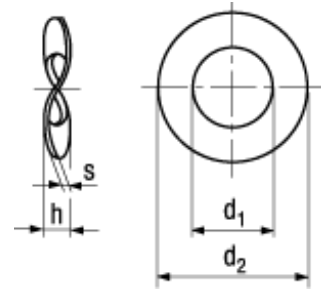

DIN 137 B

Standard withdrawn

420-490 HV

BN 798

Waved spring washers

Spring steel 420-490 HV

mechanical zinc plated blue

- ~UNI 8840 B
- ~CSN 021734

Article#		d ₁	d ₂	h min.	s
1280740	M3	3,2	8	0,8	0,5
1280759	M4	4,3	9	1	0,5
1280767	M5	5,3	11	1,1	0,5
1280775	M6	6,4	12	1,3	0,5
1280783	M8	8,4	15	1,5	0,8
1280791	M10	10,5	21	2,1	1
1280805	M12	13	24	2,5	1,2
1280813	M14	15	28	3	1,6
1280821	M16	17	30	3,2	1,6
1280848	M18	19	34	3,3	1,6
1280856	M20	21	36	3,7	1,6