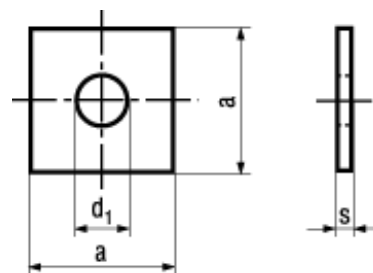

~DIN 436

100 HV

BN 20152

Square washers

for wood construction

Steel 100 HV

hot dip galvanized

- ~CSN 021724

Article#		d ₁	s	a
3244741	M10	11	4	40
3244742	M12	14	4	40
3244743			5	50
3244744			6	60
3244745			7,5	75
3244747	M16	18	5	50
3244748			6	60
3244749			7,5	75
3244750			10	100
3244751	M20	21	6	60
3244752			7,5	75
3244753			10	100
3244754	M24	26	7,5	75
3244755			10	100