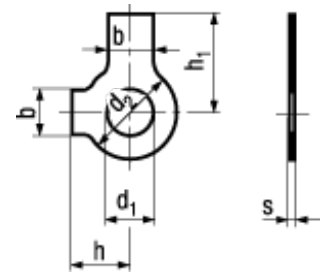

**DIN 463**

Standard withdrawn

<b>BN 845</b>
<b>Tab washers</b>
with long and short tab
Steel
zinc plated blue
• ~UNI 1747

Article#		d <sub>1</sub>	d <sub>2</sub>	b	h	h <sub>1</sub>	s
1294458	M4	4,3	9	5	6,5	14	0,38
1294466	M5	5,3	10	6	8	16	0,5
1294474	M6	6,4	12,5	7	9	18	0,5
1294482	M8	8,4	17	8	11	20	0,75
1294490	M10	10,5	21	10	13	22	0,75
1294504	M12	13	24	12	15	28	1
1294512	M14	15	28	12	16	28	1
1294520	M16	17	30	15	18	32	1
1294547	M20	21	37	18	21	36	1
1294555	M22	23	39	20	23	42	1
1294563	M24	25	44	20	25	42	1
1294598	M27	28	50	23	29	48	1,6
1294628	M30	31	56	26	32	52	1,6
1294644	M33	34	60	28	34	56	1,6
1294660	M36	37	66	30	38	60	1,6
1294687	M39	40	72	32	41	64	1,6